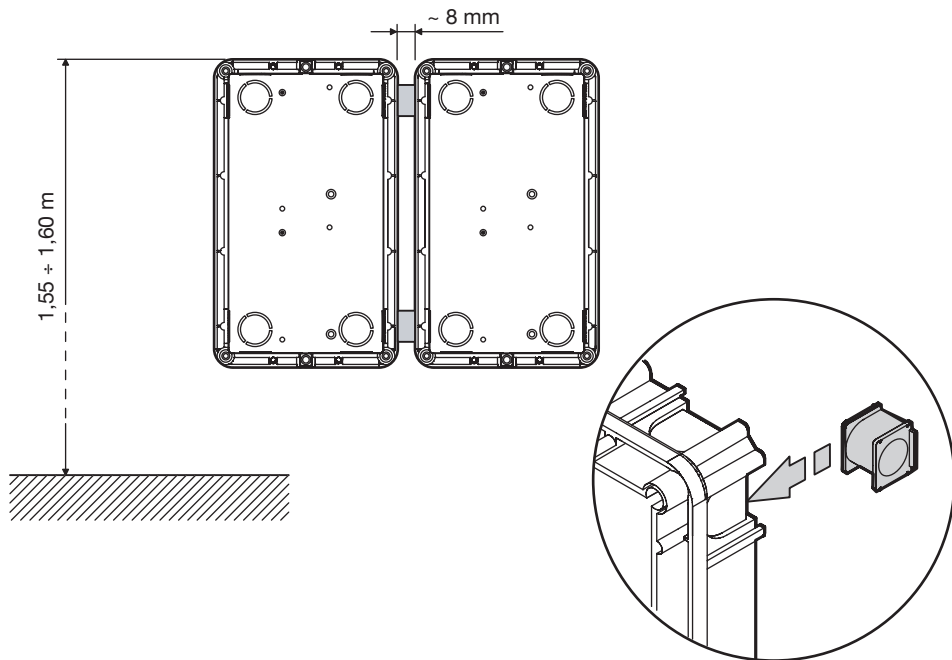

**SCATOLE INCASSO**  
**EMBEDDING BOXES**  
**BOÎTIERS À ENCASTRER**  
**CAJAS PARA EMPOTRAR**  
**EINBAUGEHÄUSE**

**DS 1145-001C**

URMET S.p.A.  
10154 TORINO (ITALY)  
VIA BOLOGNA 188/C  
Telef. +39 011.24.00.000 (RIC. AUT.)  
Fax +39 011.24.00.300 - 323