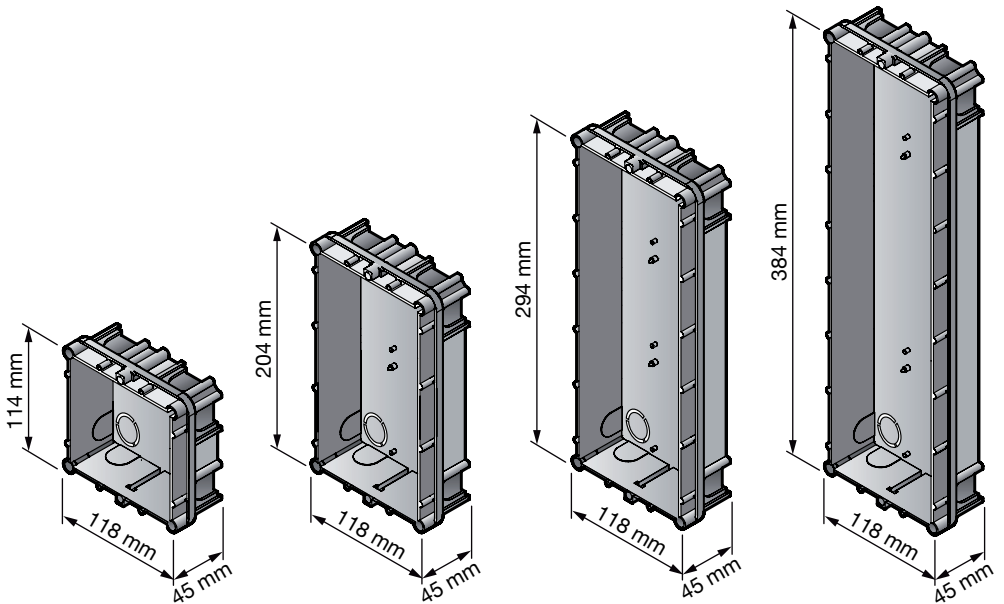

**SCATOLE INCASSO**  
**EMBEDDING BOXES**  
**BOÎTIERS À ENCASTRER**  
**CAJAS PARA EMPOTRAR**  
**EINBAUGEHÄUSE**

**DS 1145-001C**

URMET S.p.A.  
10154 TORINO (ITALY)  
VIA BOLOGNA 188/C  
Telef. +39 011.24.00.000 (RIC. AUT.)  
Fax +39 011.24.00.300 - 323